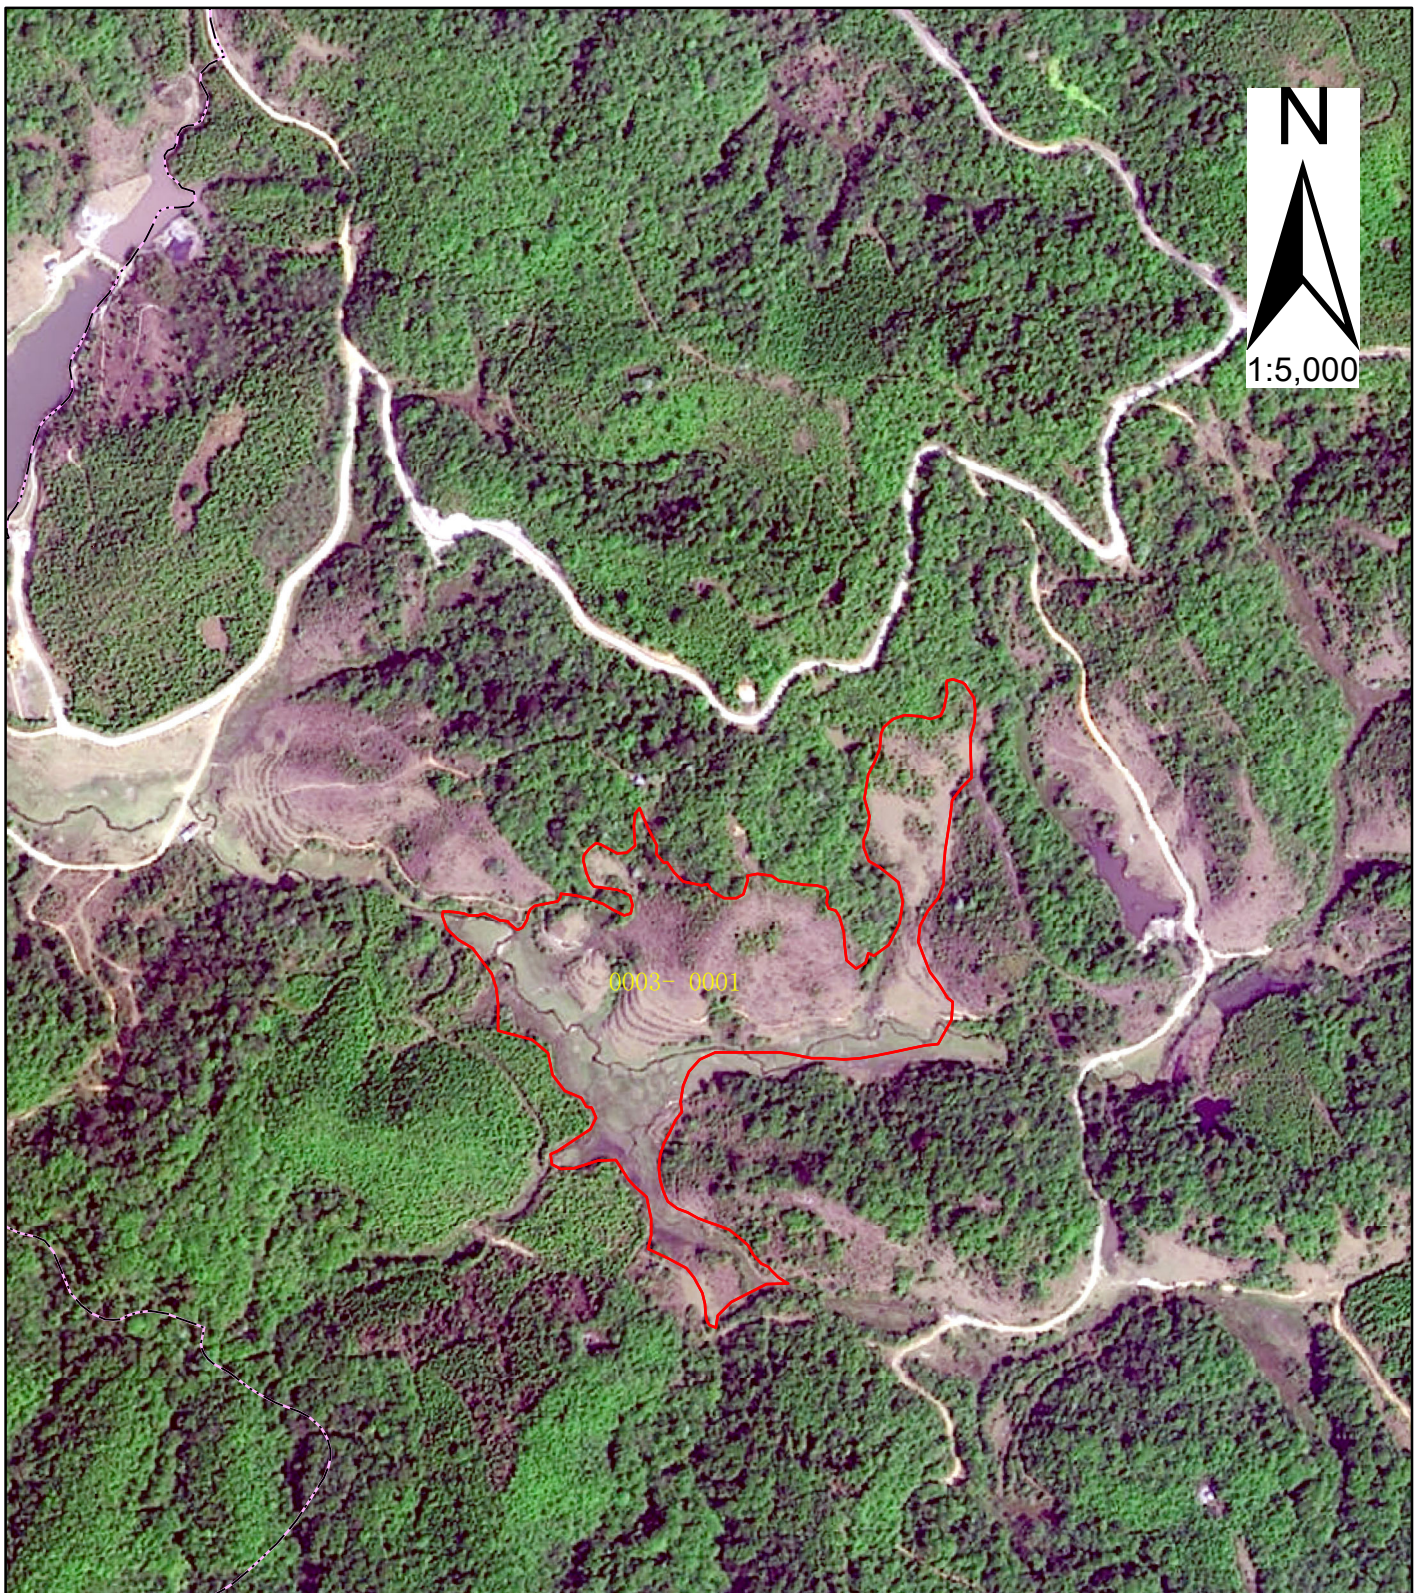

陇川县护国乡杉木笼村委会基本草原位置示意图

图例

- ⊙ 乡驻地
- ⊙ 村驻地
- — — 县界
- · — · 乡界
- · — · 村界
- — — 基本草原小班界

基本草原小班注记表

乡（镇、街道办）	村（居）委会或经营 管理单位	草班号	小班号	土地所有权	面积（公顷）
护国乡	杉木笼村委会	0003	0001	集体	4.6745