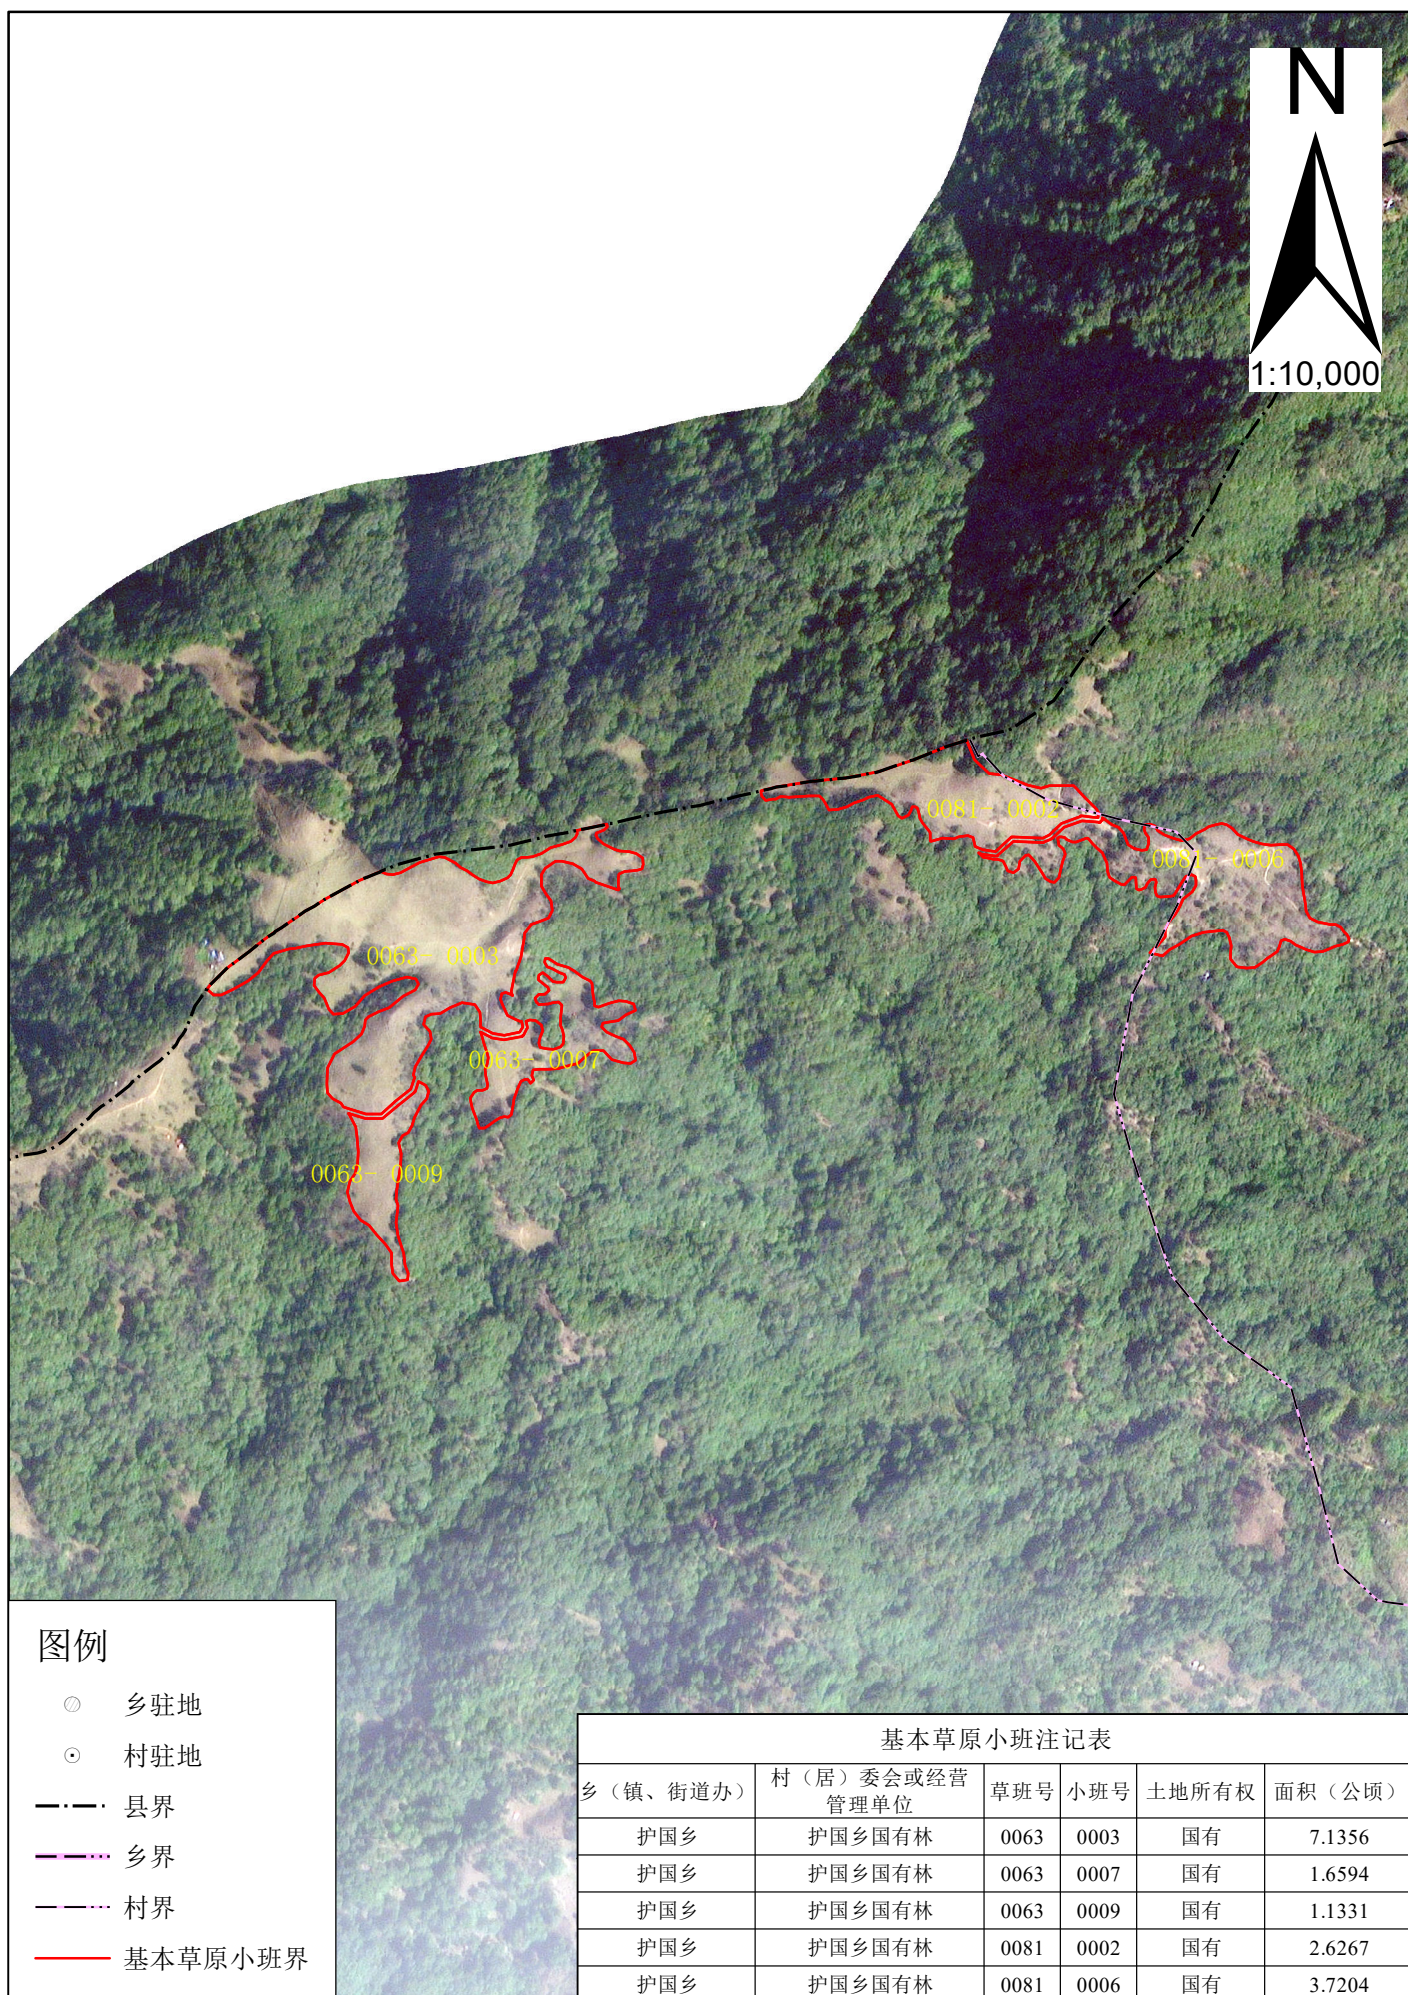

陇川县护国乡国有林基本草原位置示意图-1

图例

- ⊙ 乡驻地
- ⊙ 村驻地
- 县界
- 乡界
- 村界
- 基本草原小班界

基本草原小班注记表					
乡（镇、街道办）	村（居）委会或经营管理单位	草班号	小班号	土地所有权	面积（公顷）
护国乡	护国乡国有林	0063	0003	国有	7.1356
护国乡	护国乡国有林	0063	0007	国有	1.6594
护国乡	护国乡国有林	0063	0009	国有	1.1331
护国乡	护国乡国有林	0081	0002	国有	2.6267
护国乡	护国乡国有林	0081	0006	国有	3.7204